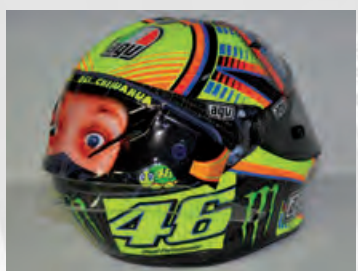

● 398 140076 AGV HELMET - V. ROSSI MOTOGP TEST SEPANG 2014 **1:8**