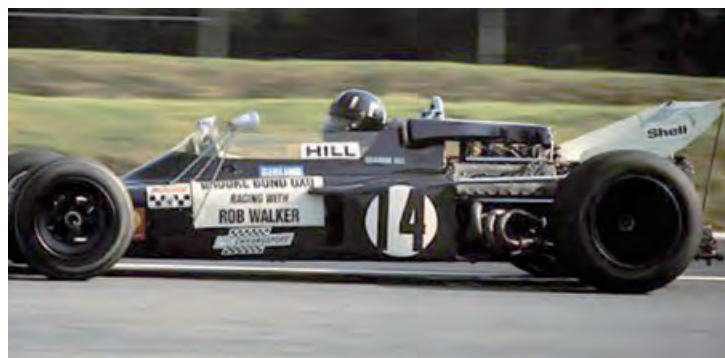

● 400 700014 LOTUS FORD 72 - G.HILL - MEXICAN GP 1970 **1:43**

110 120209 LOTUS F1 TEAM RENAULT E20 - K.RÄIKÖNEN - WINNER ABU DHABI GP - 2012 **1:18**